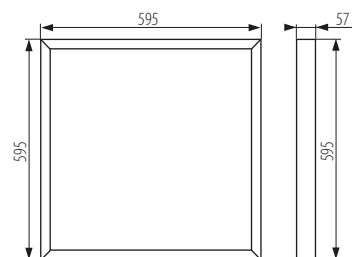

TOWE

220-240V~
50/60Hz

36

LED SMD

3200

20000

4000

110

1,5 - 2,5

IP 20

≥15000

ERC

CE

Kanlux

TOWE LED 36W-NW

25790

DE

weiß
Gehäuse: Stahlblech, Glocke: Kunststoff PMMA

EN

white
casing: steel sheet / diffuser: plastic (PMMA)

FR

blanc
boîtier: tôle d'acier / vasque: plastique PMMA